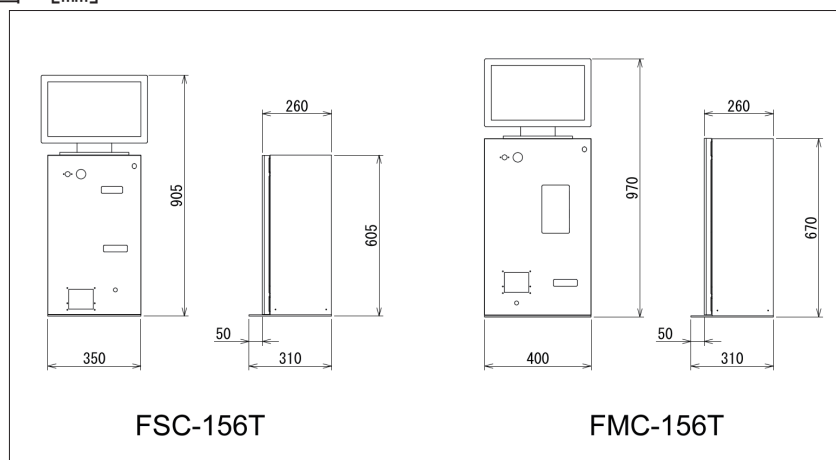

メニュー変更がかんたん容易になり、ユーザビリティが向上。
従来の当社券売機の機能をそのままに、お求めやすい価格を実現。

仕様

型式		FSC-156T	FMC-156T
使用貨幣	紙幣	千円（エスクロの枚数は現物1枚まで）	一万円、五千円、二千円、千円
	硬貨	500円、100円、50円、10円	
紙幣収納枚数	千円	400枚（官封券）	一万円、五千円、二千円 200枚（官封券）
			千円 400枚（官封券）
硬貨収納枚数	500円×70枚、100円×77枚、50円×82枚、10円×92枚（還流）		
	SUB チューブ：100円×87枚または10円×100枚		
プリンタ	レシートプリンタ		
レシート用紙	当社指定用紙 57.5 or 80mm (W), 63m (L), 65μ (t)		
外形寸法 (本体)※	350 (W) × 600 (H) × 260 (D) [mm]	400 (W) × 665 (H) × 260 (D) [mm]	
重量 (本体)	約 20kg	約 30kg	
使用電源	AC100V±10V 50/60Hz アース端子付き		
消費電力	定格 25W	定格 85W	
環境条件	温度：5～35℃、湿度：35～80%		
設置場所	雨や直射日光を避けた平坦な屋内		

店舗支援クラウドサービスで簡単データ管理

PC やスマホ等からいつでもどこでも売上情報等を確認することができるので、販売管理ソフトをご用意いただかなくても容易に販売情報を管理することができます。

※月額利用料がかかります。
※本サービスのご利用にはインターネット環境が必要です。

設置場所を選ばないコンパクトサイズ

設置場所にとらわれない奥行 260mm で、カウンターにも設置可能です。モニタ設置方法は多様です。

- ・本体上部に固定する一体型
- ・本体とモニタを並列に配置
- ・モニタをお店側にしたお客様は精算のみのセルフレジ式

また、専用架台 (OP) を使用することで、床置き型としてもご使用いただけます。

このような方におすすめ

- > 券売機等をはじめてお使いになる方
- > お客様や従業員の安全のために、注文精算業務を非対面にしたい方
- > 導入費用を抑えたい方

寸法図 [mm]

安全に関するご注意

- ●ご使用前に、取扱説明書を必ずお読みのうえ、正しくお使いください。
- ●設置は、専門の設置業者またはお買い上げ先へ依頼してください。
- ●設置に際しては、JIS 基準や業界自主基準に基づく据付けを行い、道路法や道路交通法、消防法、電気事業法などの関連法規を順守してください。
- ●製品は質量に耐えられる場所で使用してください。 ●アースを必ず接続してください。
- ●定格電圧単相 100V の製品です。必ず単相 100V で電流容量 15A の専用コンセントを使用してください。
- ●屋内専用機です。必ず直射日光の当たらない、雨水などがかからない屋内で使用してください。
- ●偽造貨幣および外国貨幣による損害については弊社は一切補償いたしかねます。
- ・製品の仕様、デザインの一部は予告なく変更することがあります。
- ・印刷物のため、実際の色と異なる場合があります。
- ・定期的に点検いただき安全にご使用ください。

株式会社 **BOSTEC**

長野本社
〒381-0022 長野県長野市大字大豆島 3397-16
TEL : 026-221-2228 FAX : 026-221-3600
東京営業所
〒101-0053 東京都台東区浅草橋 1-9-12 浅草橋駅前ビル 7F
TEL : 03-3861-2050 FAX : 03-3861-2552
HP : <https://bostec.jp/>
オンラインショップ : <https://bostec.shop-pro.jp/>

オンラインショップは
こちら