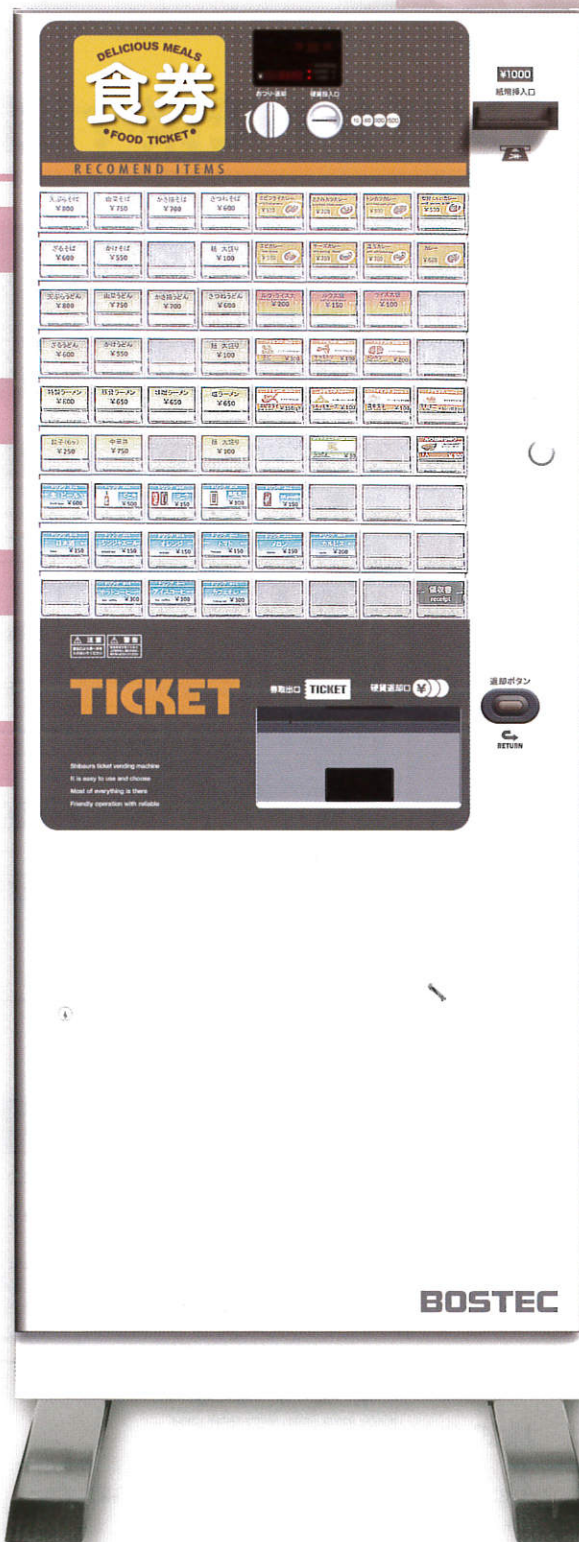

KB-172NNS-B

【券売機】

基本性能を充実した
シンプルモデル

最大72口座の設定が可能

▶8ボタン×9列 最大72口座の設定が可能です

デカボタン取り付け可能

オプション

▶通常のボタンと差し換えてお薦め商品をアピールする
デカボタン(2×2)を自由にレイアウトできます。

USBポート標準装備

▶日々の売上データをUSBメモリーにファイルで保存。
CSVファイルなので、パソコン連携も容易。

LAN対応

▶券売機本体とパソコンの直接リンクが可能。
さらにオンライン通信にも対応可能。

仕様

口座数	72口座
使用貨幣	紙幣：1,000円(2,000円対応も可能) 硬貨：500円、100円、50円、10円
紙幣収納枚数	約400枚
硬貨釣銭装置	選流式
硬貨釣銭枚数 (選流式)	500円硬貨：約350枚
	100円硬貨：約1,000枚
	50円硬貨：約650枚
	10円硬貨：約1,000枚
発券仕様	感熱ロール紙(300m巻) 約10,000枚×2ロール ※30mm券の場合 長さ：21、30、39、48、57、87mm 幅：57.5mm
集計機能	日計、累計、時間帯別、金銭入出庫、回収結果、取引データ、操作履歴 他
看板(張付け式)	食券、入場券、利用券、入浴券、証紙
外形寸法	640(幅)×300(奥)×1,592(高)mm 突起部は除く
質量	約96kg
使用電源	AC100V±10% 50/60Hz
消費電力	101/101W(50/60Hz)
使用環境	湿度：5~40℃ 湿度：35~80%(結露なきこと)
オプション	発券：横ミシン目カッター、縦ミシン目カッター、マークセンサー ボタン：デカボタン(2×2)※、写真プレート、ダミープレート その他：USBメモリ、室内脚(一枚板構成) 内臓フリーボックス 周辺機器：売切れコントローラ、オーダーリングシステム

※デカボタンは、標準ボタンの(縦2×横2)個分のエリアを使用します。取り付け場所により、サン(組子)の変更も必要です。

ポステック
BOSTEC